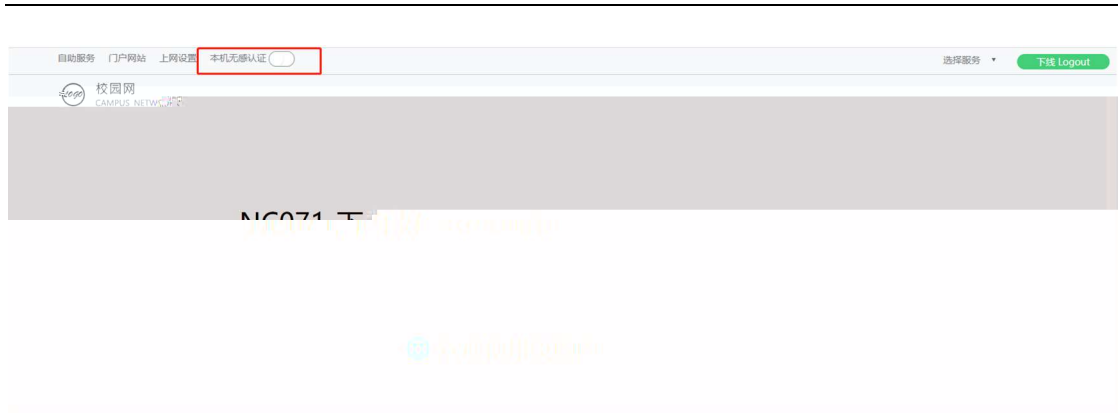

---

切

切

切

切

切

---

用户设置 退出

校园网自助服务  
CAMPUS SELF-SERVICE NETWORK

NC071, 早上好 网络虽美, 但不要过度沉迷哦

修改密码

我的设备

我的账单

业务明细

新帐续费

我的运营商