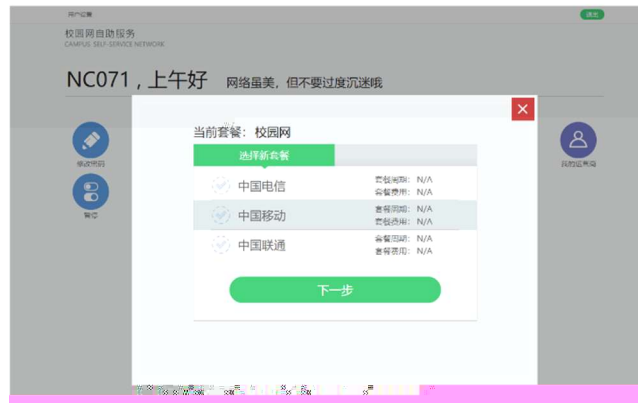

**HIT** 我要修改Wi-Fi/VPN/宿舍网密码等密码

 **用厦大帐号登录**

修改Wi-Fi/VPN/宿舍网密码，请点击上面【用厦大账号登录】按钮。

切 切

切 切

切

切

切

---

切

切

切

切

切

---

用户设置 退出

校园网自助服务  
CAMPUS SELF-SERVICE NETWORK

NC071, 早上好 网络虽美, 但不要过度沉迷哦

修改密码

我的设备

我的账单

业务明细

新帐续费

我的运营商